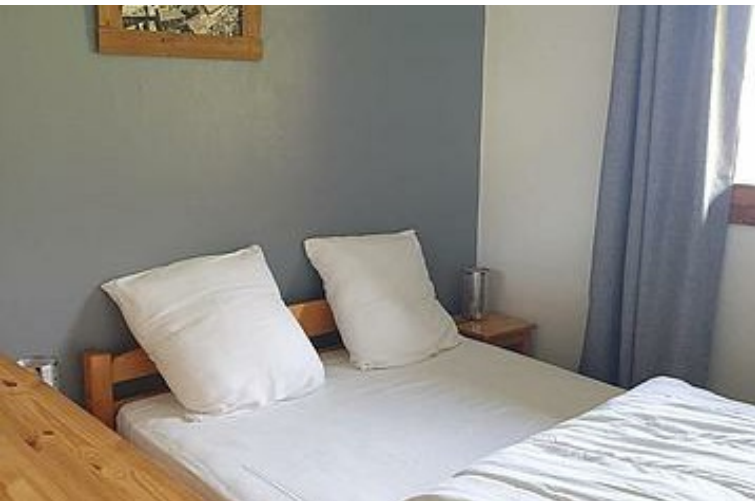

m²

Les Menuires, Grand Reberty, Chalet de la Sapinière n°4 4 pièces 6 personnes, 58 m², 1er étage, Exposition Ouest, Vue montagne, Skis aux pieds. Label qualité hébergement: 3 Flocons Argent

Cuisine : 4 plaques vitrocéramiques, hotte, four, micro-ondes, lave-vaisselle, réfrigérateur, congélateur, cafetière électrique, bouilloire, grille-pain Séjour : 1 canapé Télévision écran plat
Chambre 1 : 1 lit double 140 cm Chambre 2 : 2 lits simples 80 cm Chambre 3 : 1 lit double 140 cm
Salle de bains : lavabo, baignoire, sèche-cheveux WC séparé
Equipement confort : lave-linge, local à skis
Prestations gratuites : parking privatif