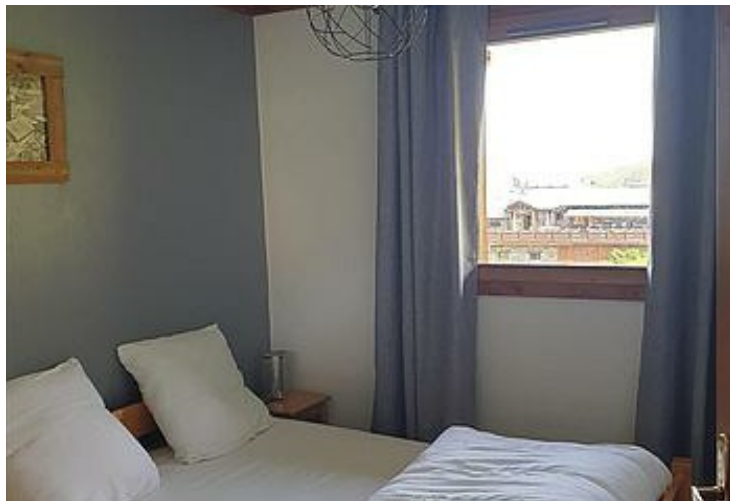

m²

Les Menuires, Grand Reberty, Chalet de la Sapinière n°4 4 pièces 6 personnes, 58 m², 1er étage, Exposition Ouest, Vue montagne, Skis aux pieds. Label qualité hébergement: 3 Flocons Argent

Cuisine : 4 plaques vitrocéramiques, hotte, four, micro-ondes, lave-vaisselle, réfrigérateur, congélateur, cafetière électrique, bouilloire, grille-pain Séjour : 1 canapé Télévision écran plat
Chambre 1 : 1 lit double 140 cm Chambre 2 : 2 lits simples 80 cm Chambre 3 : 1 lit double 140 cm
Salle de bains : lavabo, baignoire, sèche-cheveux WC séparé
Equipement confort : lave-linge, local à skis
Prestations gratuites : parking privatif