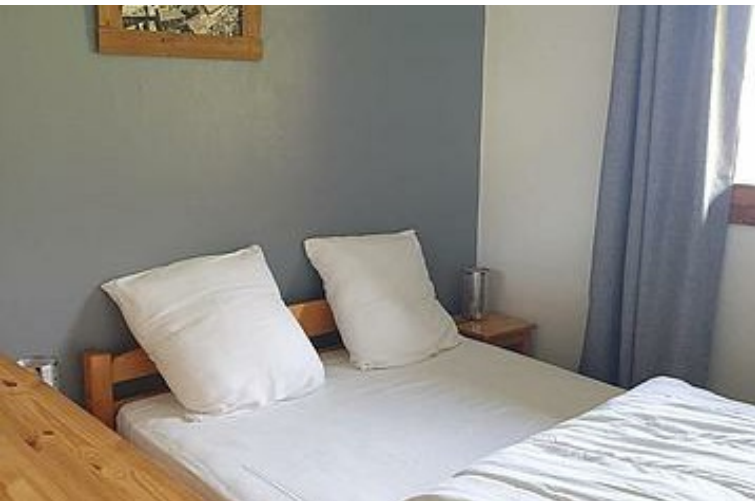

m²

Les Menuires, Grand Reberty, Chalet de la Sapinière n°4 4 pièces 6 personnes, 58 m², 1er étage, Exposition Ouest, Vue montagne, Skis aux pieds. Label qualité hébergement: 3 Flocons Argent

Cuisine : 4 plaques vitrocéramiques, hotte, four, micro-ondes, lave-vaisselle, réfrigérateur, congélateur, cafetière électrique, bouilloire, grille-pain Séjour : 1 canapé Télévision écran plat
Chambre 1 : 1 lit double 140 cm Chambre 2 : 2 lits simples 80 cm Chambre 3 : 1 lit double 140 cm
Salle de bains : lavabo, baignoire, sèche-cheveux WC séparé Equipement confort : lave-linge, local à skis Prestations gratuites : parking privatif