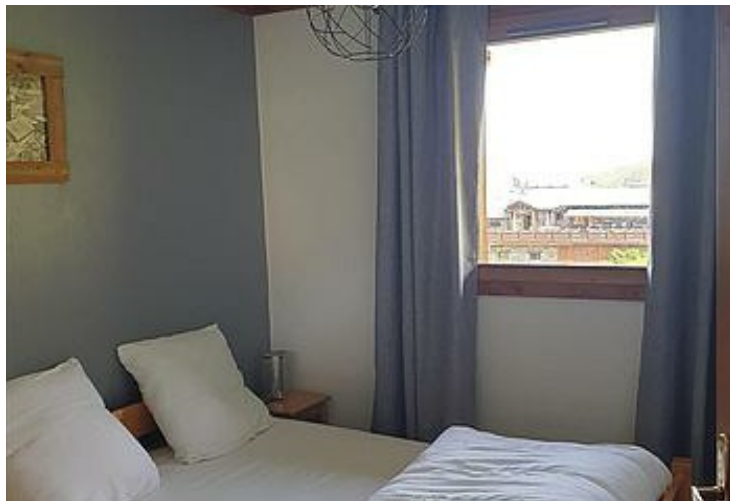

m²

Les Menuires, Grand Reberty, Chalet de la Sapinière n°4 4 pièces 6 personnes, 58 m², 1er étage, Exposition Ouest, Vue montagne, Skis aux pieds. Label qualité hébergement: 3 Flocons Argent

Cuisine : 4 plaques vitrocéramiques, hotte, four, micro-ondes, lave-vaisselle, réfrigérateur, congélateur, cafetière électrique, bouilloire, grille-pain Séjour : 1 canapé Télévision écran plat
Chambre 1 : 1 lit double 140 cm Chambre 2 : 2 lits simples 80 cm Chambre 3 : 1 lit double 140 cm
Salle de bains : lavabo, baignoire, sèche-cheveux WC séparé Equipement confort : lave-linge, local à skis Prestations gratuites : parking privatif